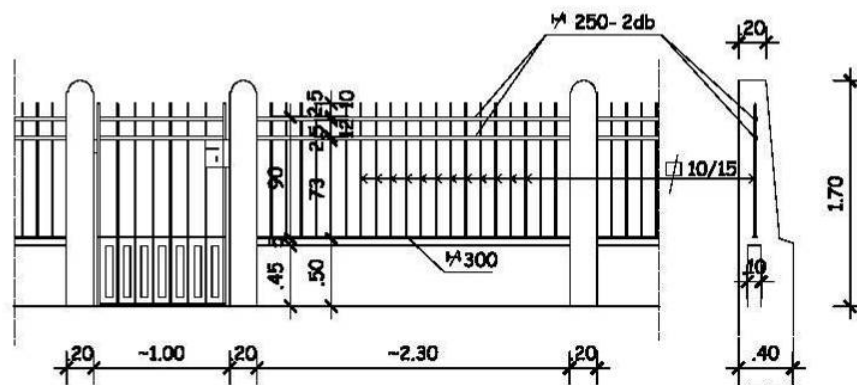

¹12. melléklet

KÖTELEZŐEN ALKALMAZANDÓ KERÍTÉSTÍPUS A GÁZGYÁR RÉSZTERÜLET HAGYOMÁNYOS LAKÓEGYÜTTESEK TERÜLETÉN

Utcai telekhatáron létesíthető kerítés kötelező megjelenési formája.

¹ beiktatta: 22/2018. (VI.26.) önkormányzati rendelet 23. § (2) bekezdése, hatályos 2018. augusztus 1-től