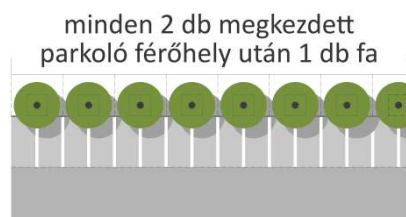

2. PARKOLÓSZEGÉLY MENTI JÁRDASÁVBAN (FAVEREMRÁCCSAL) TÖRTÉNŐ ÜLTETÉS ESETÉN

MERŐLEGES BEÁLLÁS