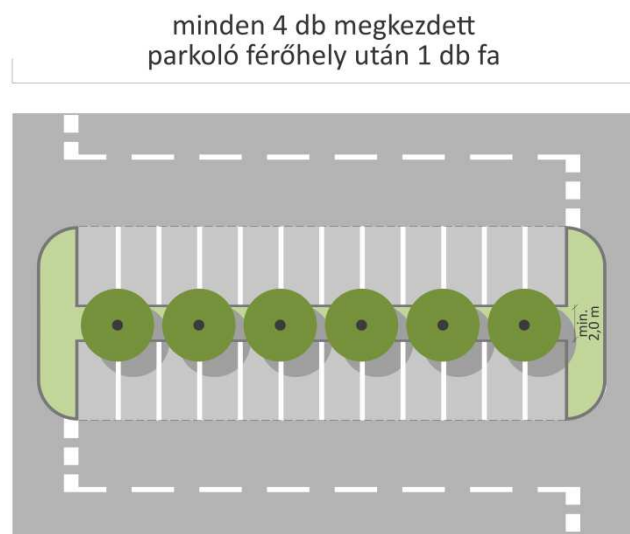

4. KÖZÉPSŐ ZÖLDSÁVVAL KIALAKÍTOTT PARKOLÓSZIGET ESETÉN

MERŐLEGES BEÁLLÁS