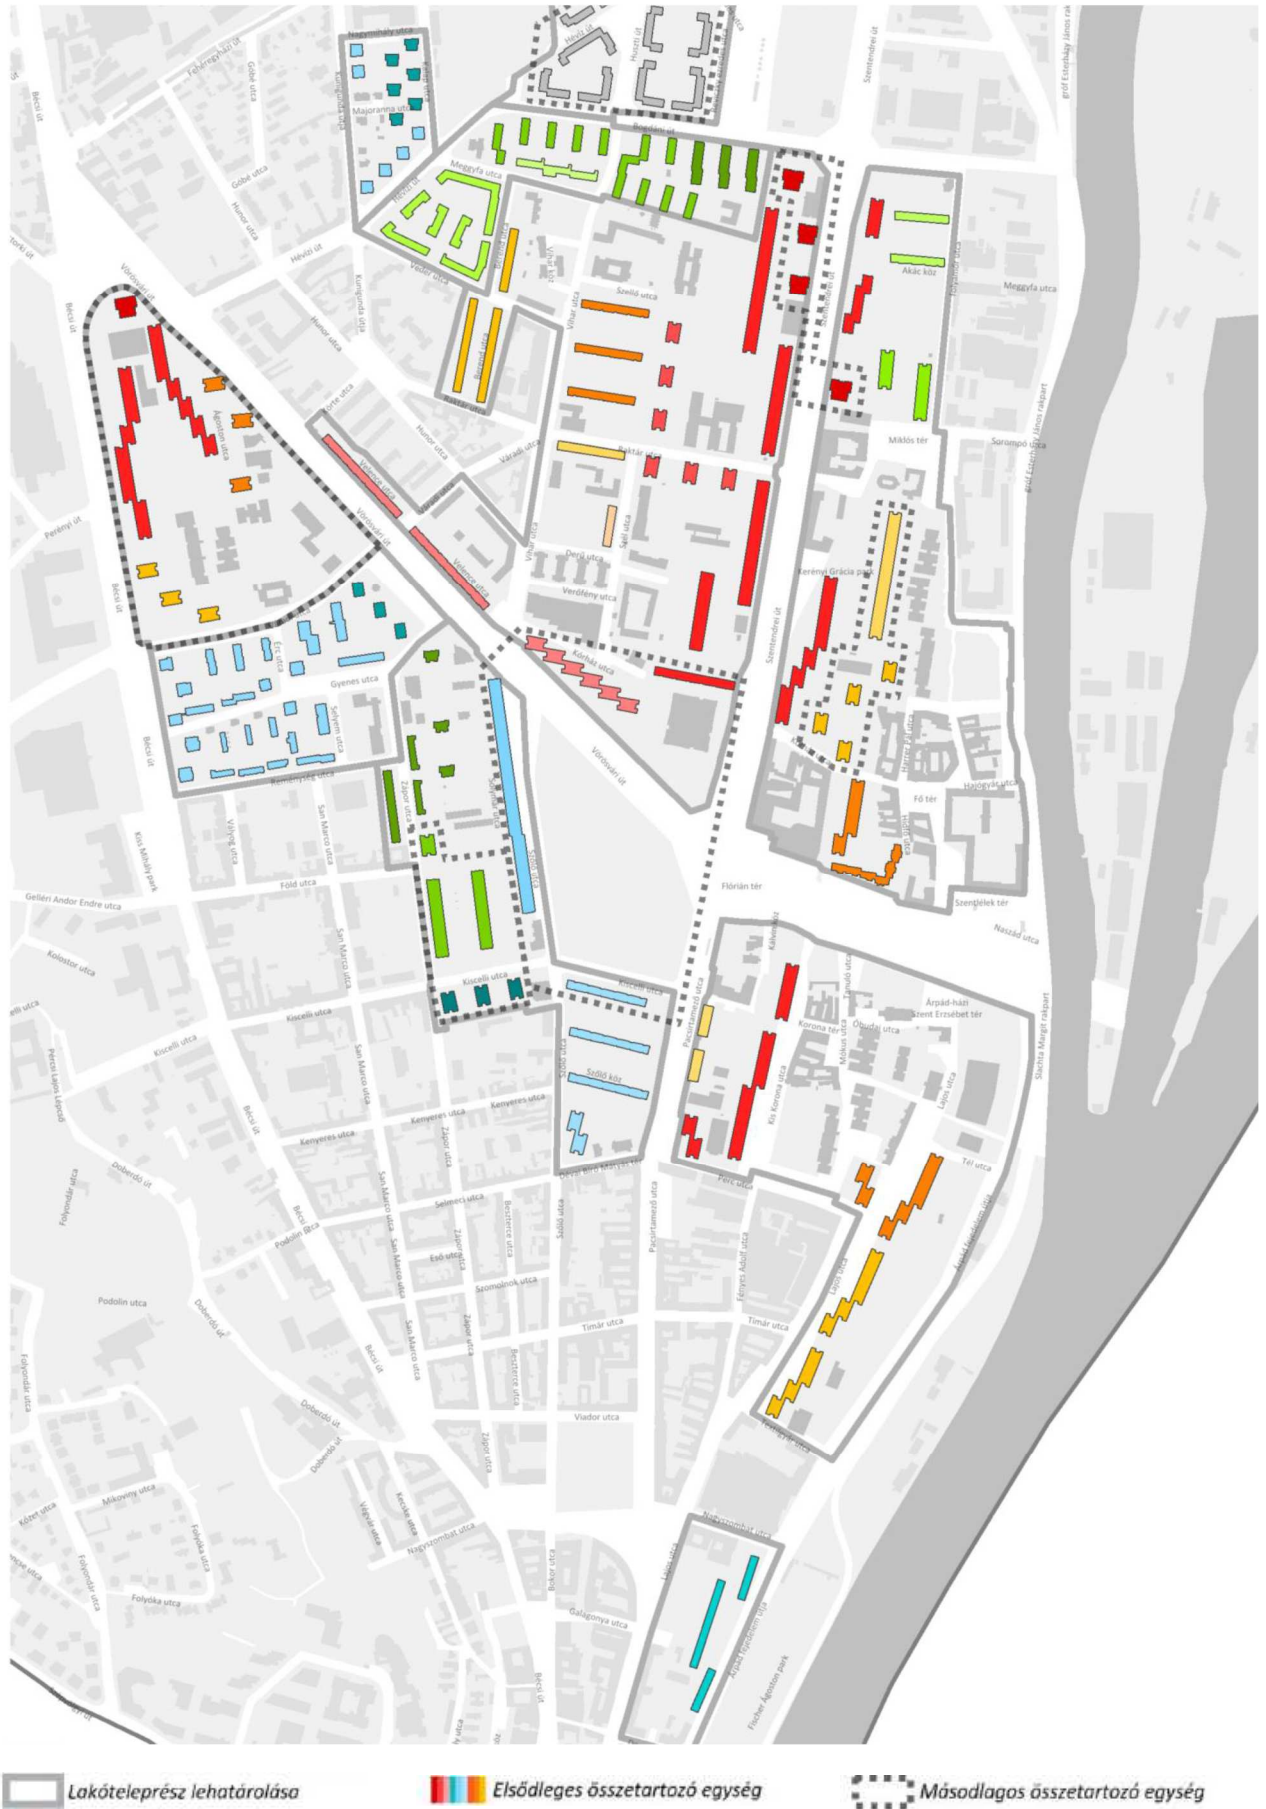

4. melléklet

LAKÓTELEPEK ÉPÜLETSZÍNEZÉSÉT MEGHATÁROZÓ ÖSSZETARTÓZÓ EGYSÉGEK

1. ÓBUDAI LAKÓEGYÜTTESEK

4. melléklet

LAKÓTELEPEK ÉPÜLETSZÍNEZÉSÉT MEGHATÁROZÓ ÖSSZETARTOZÓ EGYSÉGEK

2. KASZÁSDŰLŐI LAKÓTELEP

— Lakóteleprész lehatárolása

— Elsődleges összetartozó egység

— Másodlagos összetartozó egység

4. melléklet

LAKÓTELEPEK ÉPÜLETSZÍNEZÉSÉT MEGHATÁROZÓ ÖSSZETARTOZÓ EGYSÉGEK

3. BÉCSI ÚTI (GYÓGYSZERGYÁR UTCAI) LAKÓTELEP

4. RÓMAI ÚTI (PÓK UTCAI) LAKÓTELEP

4. melléklet

LAKÓTELEPEK ÉPÜLETSZÍNEZÉSÉT MEGHATÁROZÓ ÖSSZETARTÓZÓ EGYSÉGEK

5. BÉKÁSMEGYERI LAKÓTELEP