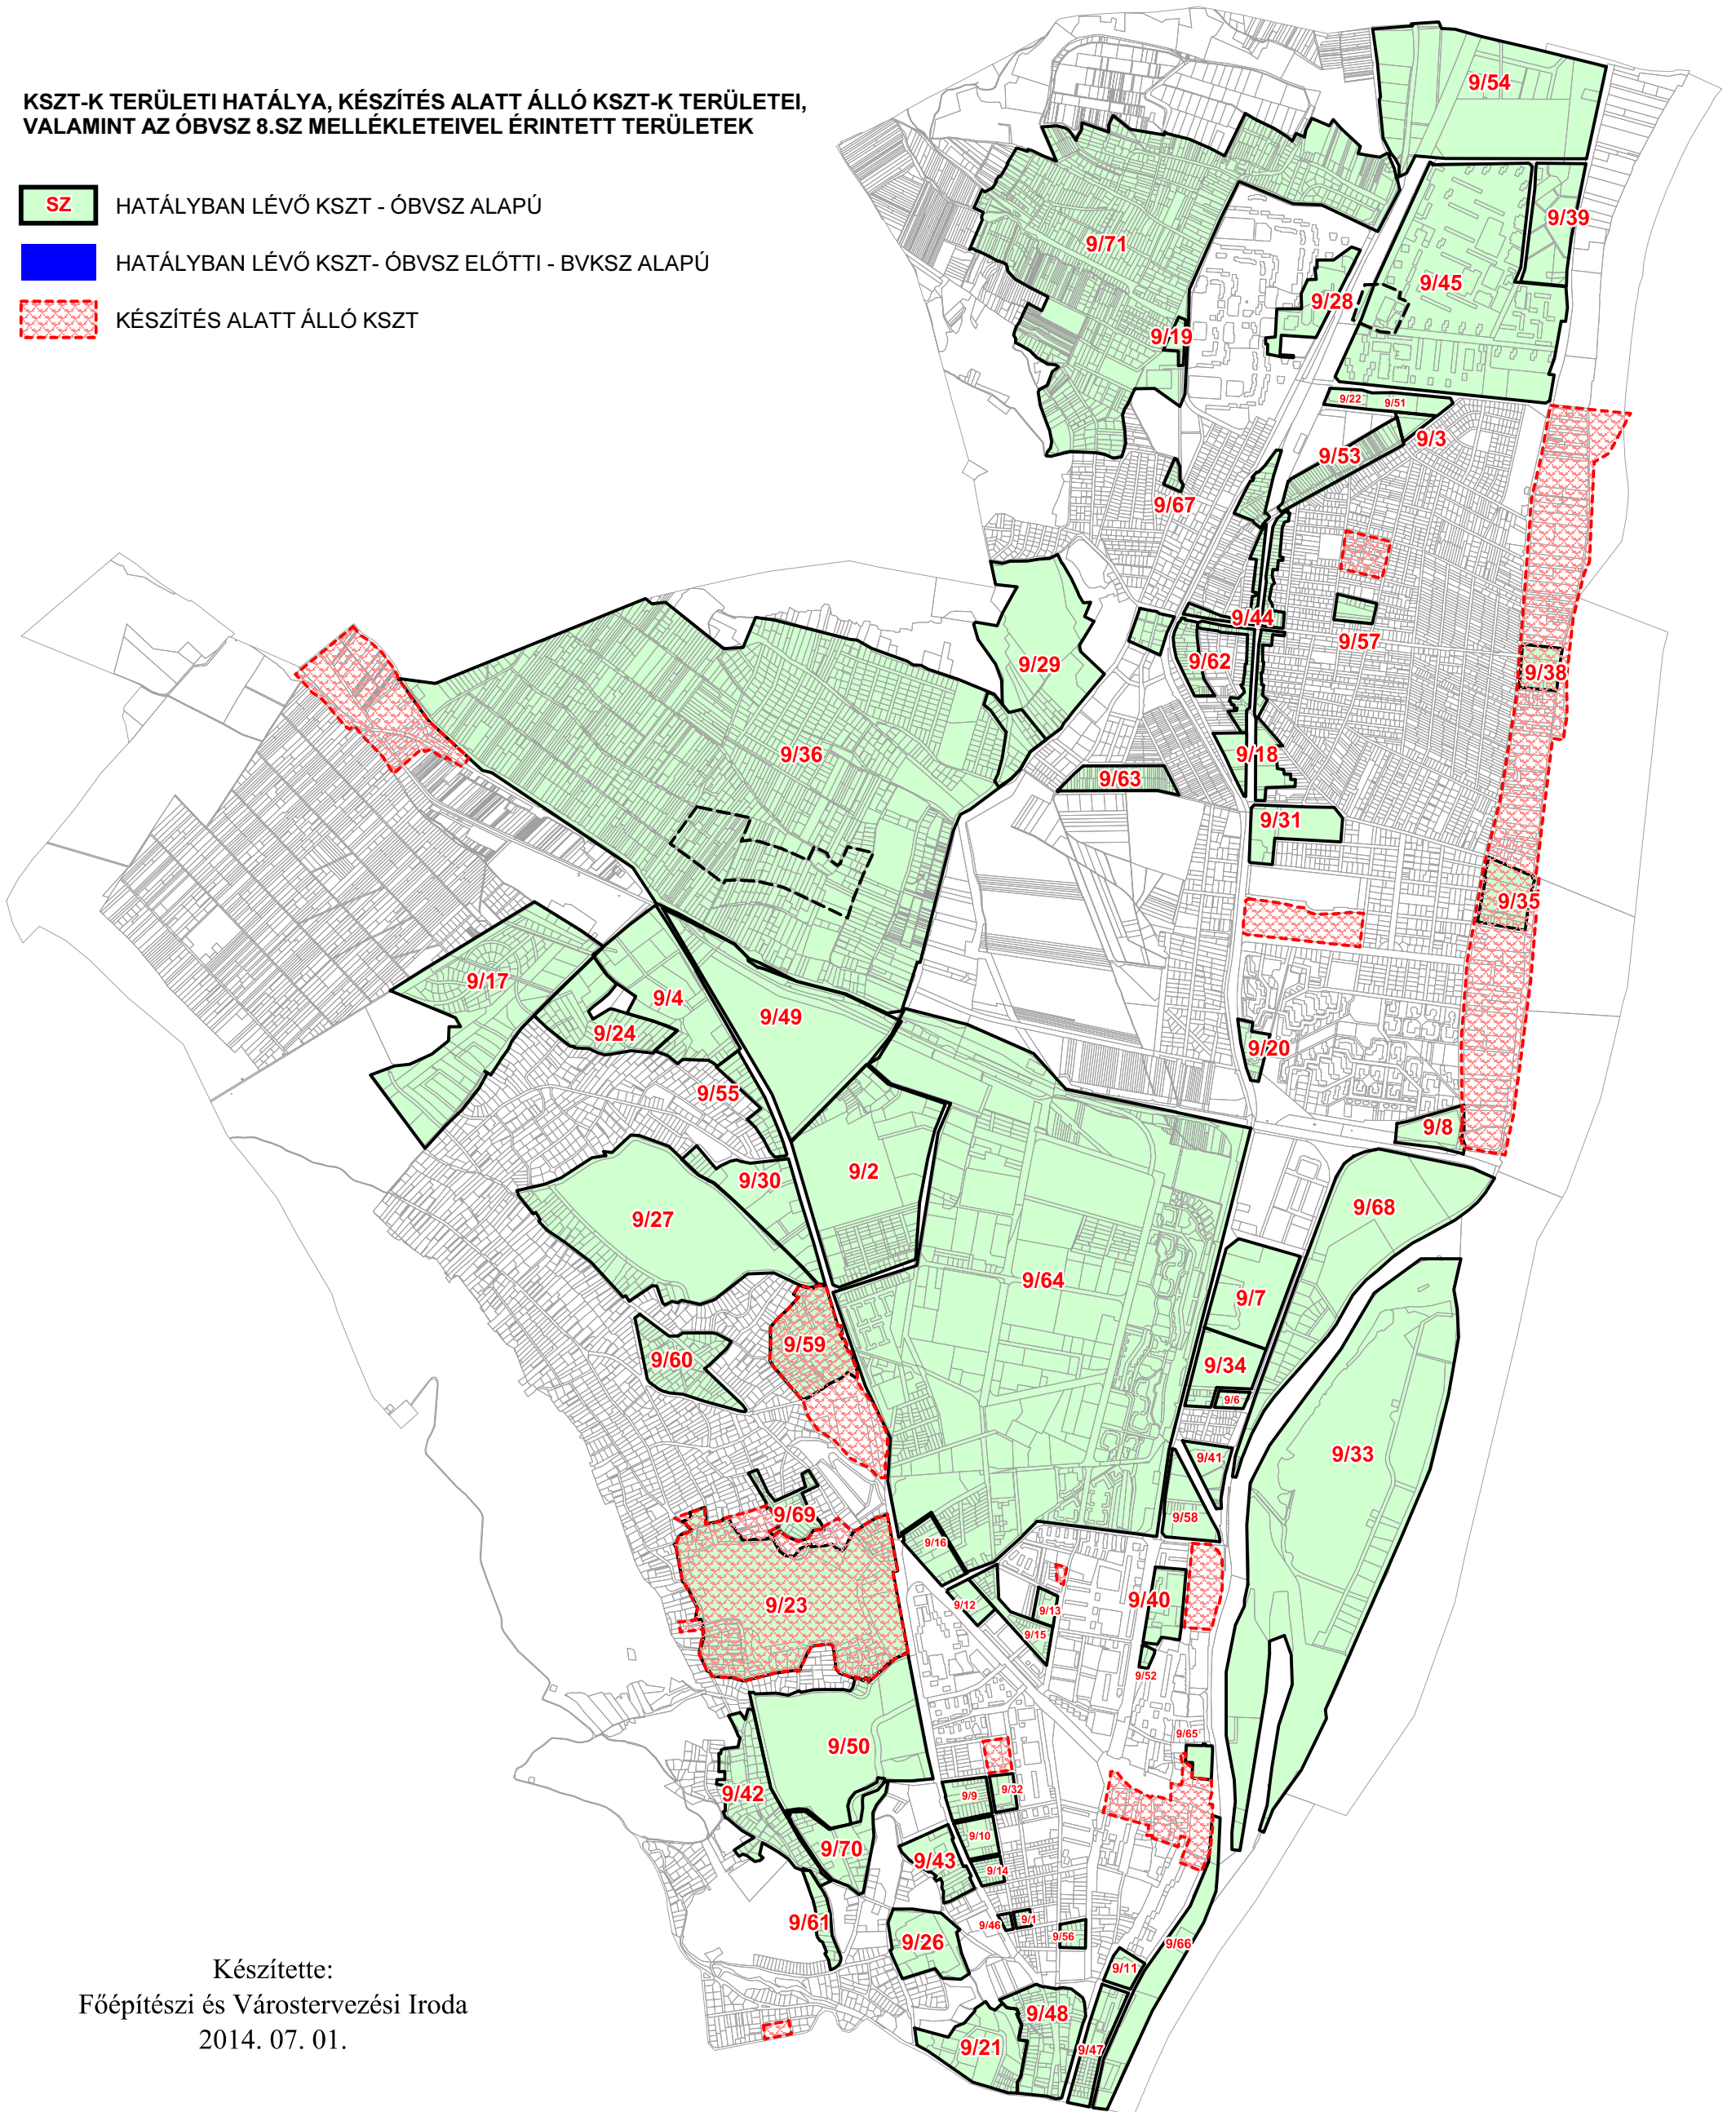

**KSZT-K TERÜLETI HATÁLYA, KÉSZÍTÉS ALATT ÁLLÓ KSZT-K TERÜLETEI,
VALAMINT AZ ÓBVSZ 8.SZ MELLÉKLETEIVEL ÉRINTETT TERÜLETEK**

-  HATÁLYBAN LÉVŐ KSZT - ÓBVSZ ALAPÚ
-  HATÁLYBAN LÉVŐ KSZT- ÓBVSZ ELŐTTI - BVKSZ ALAPÚ
-  KÉSZÍTÉS ALATT ÁLLÓ KSZT

Készítette:
Főépítési és Várostervezési Iroda
2014. 07. 01.